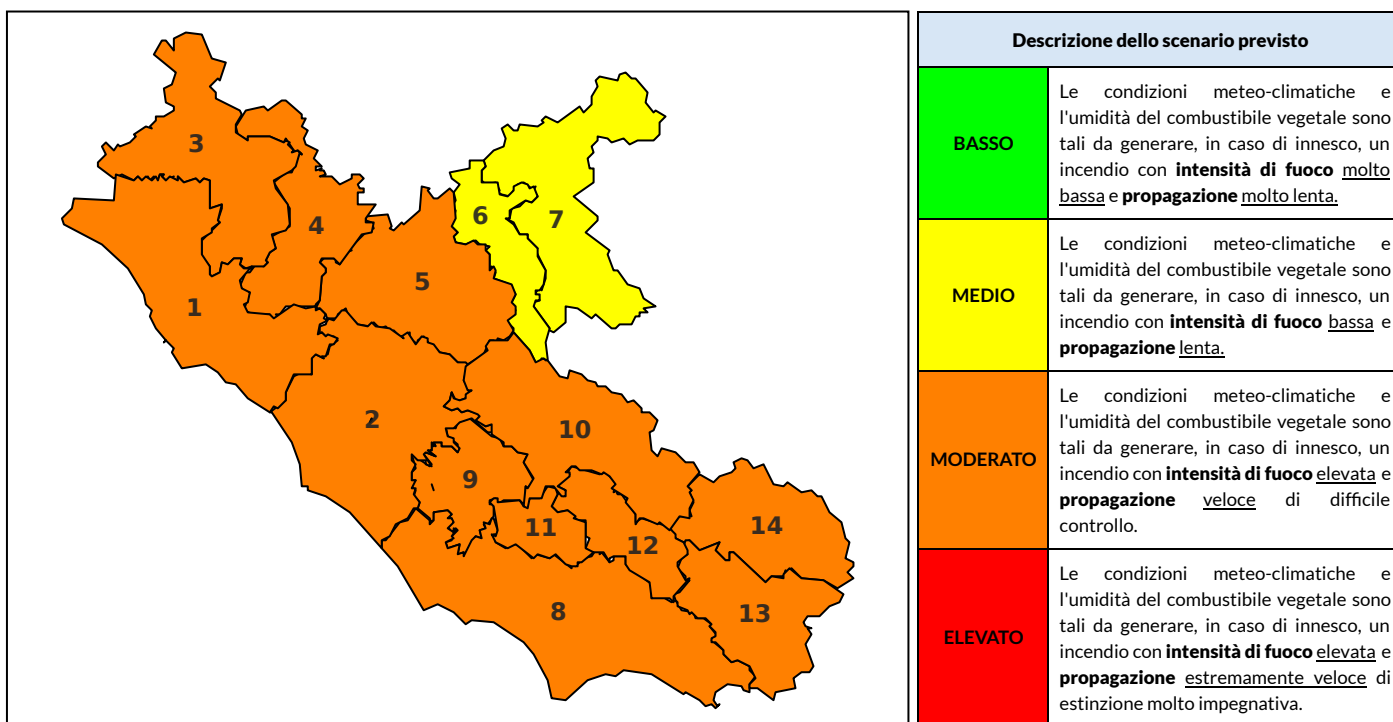

BOLLETTINO DI PERICOLOSITA' DA INCENDI BOSCHIVI

Previsioni per domani 15-7-2024

Livello di pericolosità da incendio boschivo per Zona di Allerta AIB

Bollettino emesso nel periodo della campagna AIB Lazio sulla base del modello previsionale RISICOLazio, sviluppato in collaborazione con Fondazione CIMA, che fornisce un supporto per la valutazione della Pericolosità da incendio boschivo aggregata sulle Zone di Allerta AIB, approvate come parte integrante del Piano AIB Lazio 2020-2022 con DGR n° 270 del 15/05/2020. Il dettaglio della distribuzione dei Comuni nelle Zone AIB è consultabile al link <https://protezionecivile.regione.lazio.it/zone_allerta_aib_comuni/>. Le Norme Comportamentali per la popolazione sono consultabili al link <https://protezionecivile.regione.lazio.it/norme_comportamentali_aib/>.

Zona AIB	1	2	3	4	5	6	7	8	9	10	11	12	13	14
Livello Pericolosità	MODERATO	MODERATO	MODERATO	MODERATO	MODERATO	MEDIO	MEDIO	MODERATO	MODERATO	MODERATO	MODERATO	MODERATO	MODERATO	MODERATO