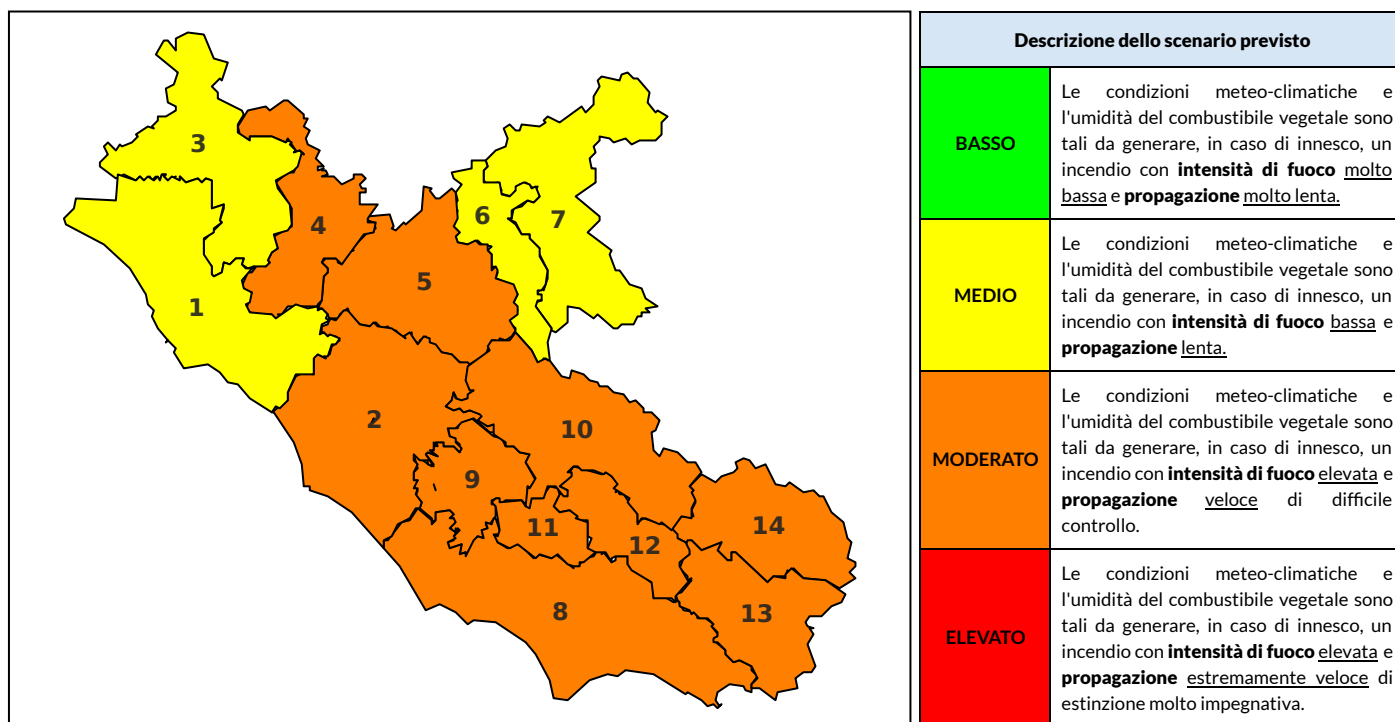

BOLLETTINO DI PERICOLOSITA' DA INCENDI BOSCHIVI

Previsioni per oggi 14-7-2024

Livello di pericolosità da incendio boschivo per Zona di Allerta AIB

Bollettino emesso nel periodo della campagna AIB Lazio sulla base del modello previsionale RISICOLazio, sviluppato in collaborazione con Fondazione CIMA, che fornisce un supporto per la valutazione della Pericolosità da incendio boschivo aggregata sulle Zone di Allerta AIB, approvate come parte integrante del Piano AIB Lazio 2020-2022 con DGR n° 270 del 15/05/2020. Il dettaglio della distribuzione dei Comuni nelle Zone AIB è consultabile al link https://protezionecivile.regione.lazio.it/zone_allerta_aib_comuni/. Le Norme Comportamentali per la popolazione sono consultabili al link https://protezionecivile.regione.lazio.it/norme_comportamentali_aib/.

Zona AIB	1	2	3	4	5	6	7	8	9	10	11	12	13	14
Livello Pericolosità	MEDIO	MODERATO	MEDIO	MODERATO	MODERATO	MEDIO	MEDIO	MODERATO	MODERATO	MODERATO	MODERATO	MODERATO	MODERATO	MODERATO

NOTE

BOLLETTINO DI PERICOLOSITA' DA INCENDI BOSCHIVI

Zona AIB	1	2	3	4	5	6	7	8	9	10	11	12	13	14
Livello Pericolosità	MODERATO	MODERATO	MODERATO	MODERATO	MODERATO	MEDIO	MEDIO	MODERATO	MODERATO	MODERATO	MODERATO	MODERATO	MODERATO	MODERATO

BOLLETTINO DI PERICOLOSITA' DA INCENDI BOSCHIVI

Zona AIB	1	2	3	4	5	6	7	8	9	10	11	12	13	14
Livello Pericolosità	MODERATO	MODERATO	MODERATO	MODERATO	MODERATO	MEDIO	MEDIO	MODERATO	MODERATO	MODERATO	MODERATO	MODERATO	MODERATO	MODERATO